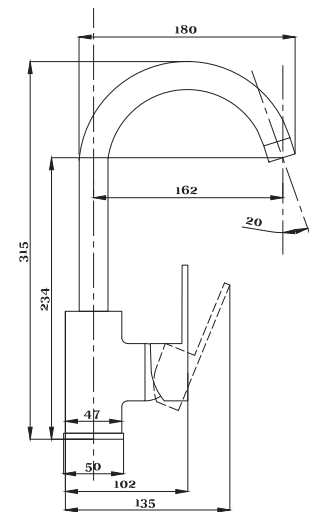

Смеситель для ванны с душем
серия: 700
арт. **PSM-700-1**
материал: Латунь
картридж: 40мм
дивертор: Вытяжной эксцентрики: Евро
тип: См-ВОРНШЛА

Смеситель для кухни
серия: 700
арт. **PSM-700-3**
материал: Латунь
картридж: 35мм
гибкая подводка: 44см
тип: См-МОЦБА

Смеситель для душа
серия: 700
арт. **PSM-700-4**
материал: Латунь
картридж: 40мм
эксцентрики: Евро
тип: См-ДшОНРШЛ

Смеситель для раковины
серия: 700
арт. **PSM-700-5**
материал: Латунь
картридж: 40мм
гибкая подводка: 40см
тип: См-УМОЦБА