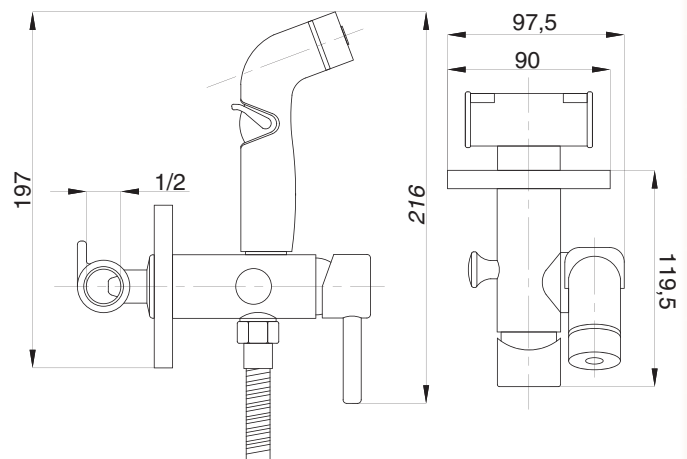

Смеситель с гигиеническим душем встраиваемый
серия: STANDART
арт. **PSM-ST-0710**
материал: Латунь
картридж: 25мм.
тип: См-БдОРЗШл