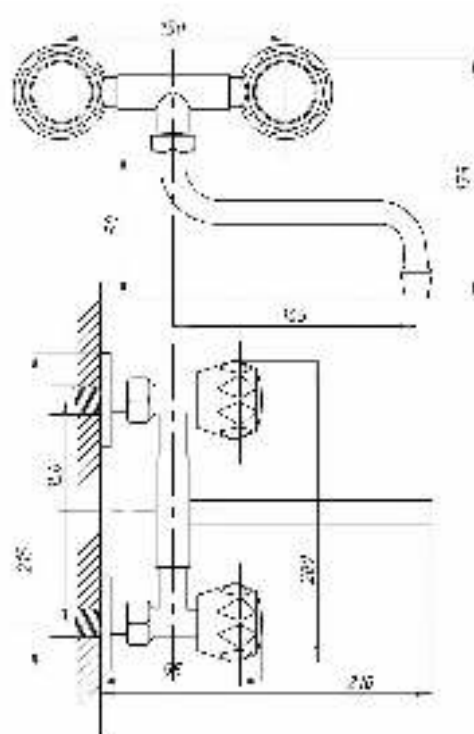

77

80

89

99

Смеситель для кухни
и раковины настенный
серия: СТАНДАРТ-Б
арт. **PSM-108-89**
материал: Латунь
кран-буксы
жкцентрики: Рус
тип: См-МДРНр,
См-УМДРНр

50

80

89