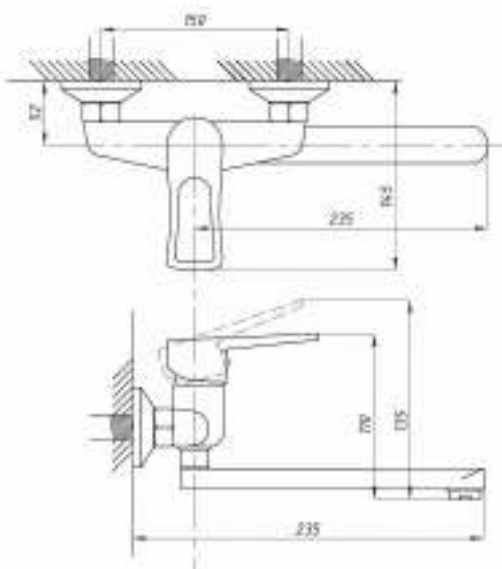

Смеситель для ванны с душем
серия: ПЛЮС
арт. **PSM-521-008**
материал: Латунь
картридж: 40мм
дивертор: Керамический
эксцентрики: Рус
тип: См-ВУОРНШЛА

017

023

Смеситель для ванны с душем
серия: ПЛЮС
арт. **PSM-523-008**
материал: Латунь
картридж: 40мм
дивертор: Вытяжной
эксцентрики: Рус
тип: См-ВУОРНШЛА

017

023

Смеситель для кухни и раковины настенный
серия: ПЛЮС
арт. **PSM-508-017**
материал: Латунь
картридж: 40мм
эксцентрики: Евро
тип: См-МОРНА,
См-УМОРНА