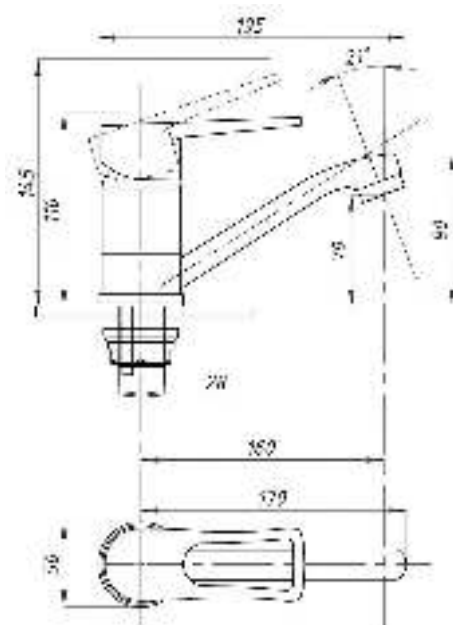

Смеситель для раковины и кухни
серия: ПЛЮС
арт. **PSM-215-008**
материал: Латунь
картридж: 40мм
гибкая подводка: нет
тип: См-УМОЦБА,
См-МОЦБА

Смеситель для раковины и кухни
серия: ПЛЮС
арт. **PSM-425-008**
материал: Латунь
картридж: 40мм
гибкая подводка: нет
тип: См-МОЦБА,
См-УМОЦБА