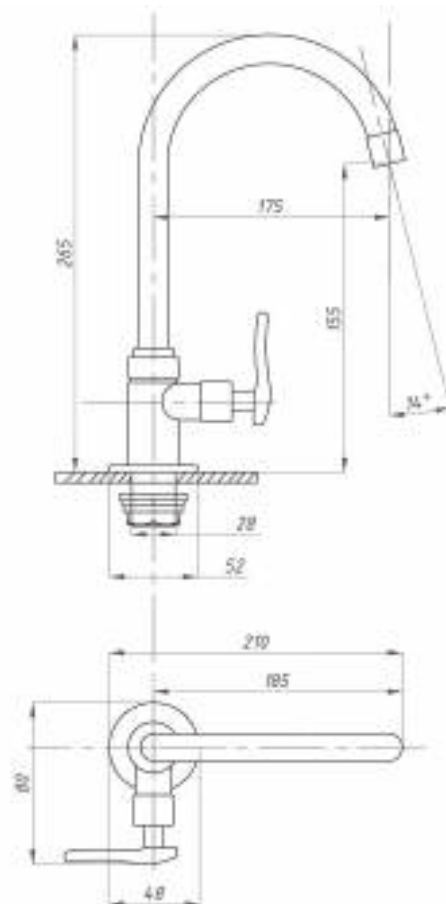

Кран для одной воды
серия: ПЛЮС
арт. **PSM-905-89**
материал: Латунь
кран-букса
гибкая подводка: нет
тип: Кр-ЦБА

Кран для одной воды
серия: ПЛЮС
арт. **PSM-906-008**
материал: Нерж. сталь AISI 304
кран-букса
гибкая подводка: нет
тип: Кр-ЦБА