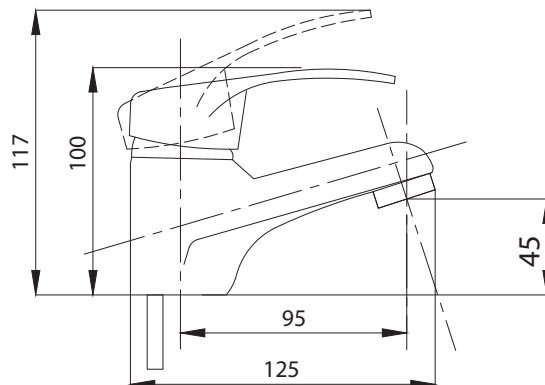

Смеситель для раковины
серия: КОМПЛЕКТАЦИЯ
арт. **PSM-104-5**
материал: Латунь
картридж: 35мм
гибкая подводка: 40см.
тип: См-УМОЦБА