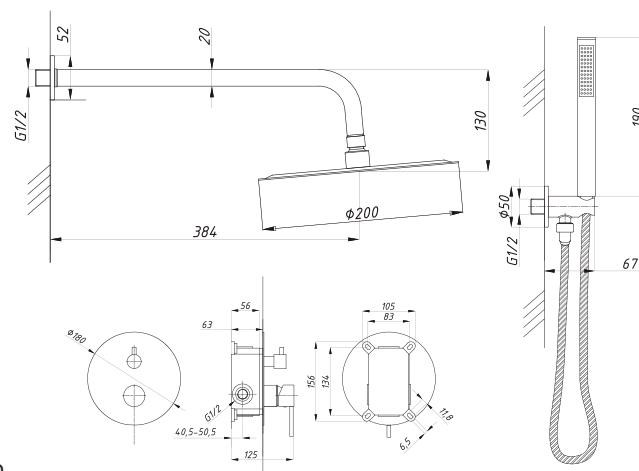

Душевая система встраиваемая
серия: STANDART
арт. **PSM-ST-02**
материал: Латунь
картридж: 35мм.
дивертор:
керамический
двухдиапазонный
количество выходов: 2
тип: См-ДшОРЗШтШл