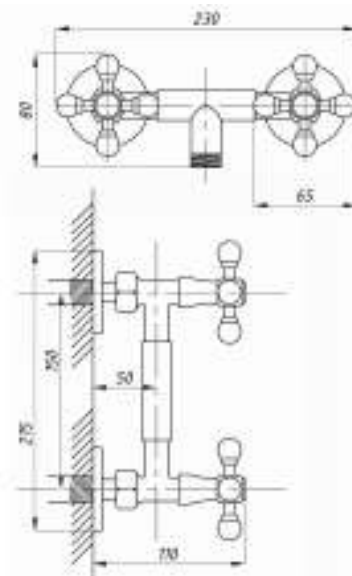

Смеситель для душа
серия: ДУШ
арт. **PSM-109-89**
материал: Латунь
кран-буксы
эксцентрики: Рус
тип: См-ДшДНРШл