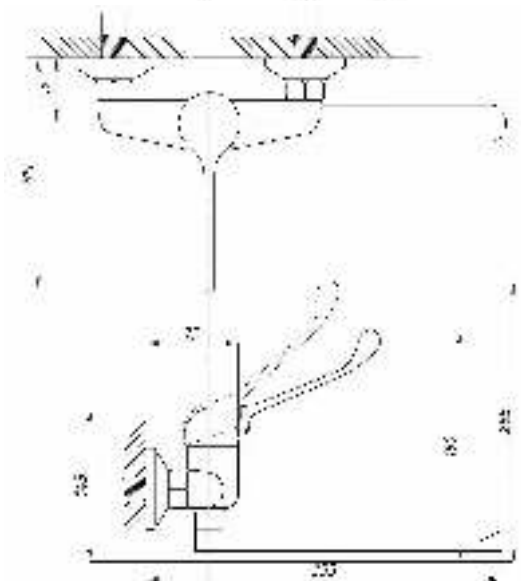

Смеситель для раковины и кухни
настенный локтевой
серия: МЕДИК
арт. **PSM-508-055**
материал: Латунь
картридж: 40мм
эксцентрики: Евро
тип: См-УмлРНА,
См-МЛРНА