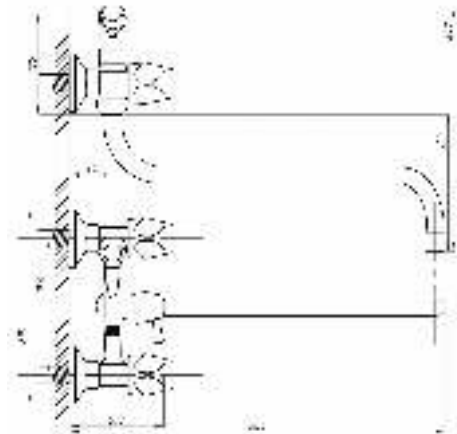

Смеситель для ванны с душем
серия: ЕВРО
арт. **PSM-158-75**
материал: Латунь
кран-буксы
дивертор: керамический
эксцентрики: Евро
тип: См-ВУДРНШЛА

048