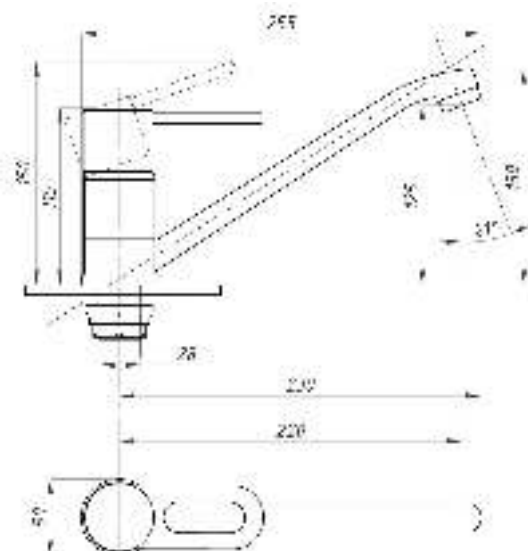

Смеситель для кухни
серия: ПЛЮС
арт. **PSM-335-008**
материал: Латунь
картридж: 40мм
гибкая подводка: нет
тип: См-МОЦБА

Смеситель для раковины и кухни
серия: ПЛЮС
арт. **PSM-215-008**
материал: Латунь
картридж: 40мм
гибкая подводка: нет
тип: См-УМОЦБА,
См-МОЦБА

Смеситель для раковины и кухни
серия: ПЛЮС
арт. **PSM-425-008**
материал: Латунь
картридж: 40мм
гибкая подводка: нет
тип: См-МОЦБА,
См-УМОЦБА