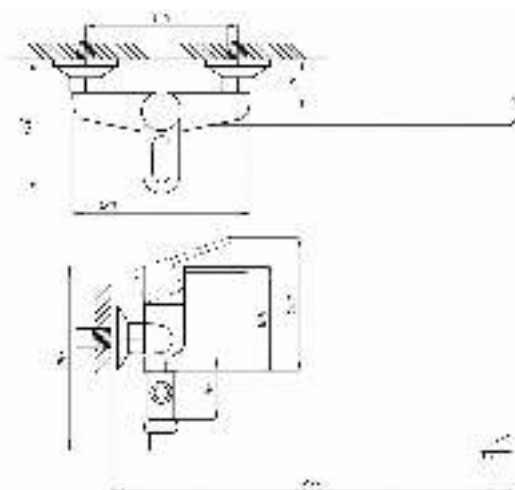

Смеситель для ванны с душем
серия: ПЛЮС
арт. **PSM-523-008**
материал: Латунь
картридж: 40мм
дивертор: Вытяжной
эксцентрики: Рус
тип: См-ВУОРНШЛА

017

023

Смеситель для кухни и раковины настенный
серия: ПЛЮС
арт. **PSM-508-017**
материал: Латунь
картридж: 40мм
эксцентрики: Евро
тип: См-МОРНА,
См-УМОРНА