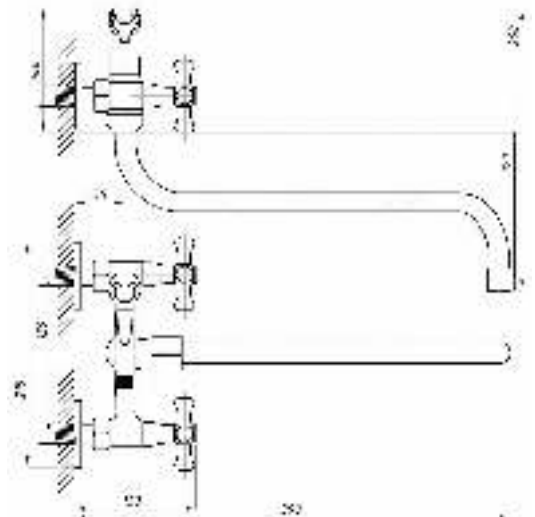

серия ЕВРО

Смеситель для ванны с душем
серия: ЕВРО
арт. **PSM-157-48**
материал: Латунь
кран-буксы
дивертор: шаровый
эксцентрики: Евро
тип: См-ВУДРНШЛА

075

Смеситель для ванны с душем
серия: ЕВРО
арт. **PSM-158-75**
материал: Латунь
кран-буксы
дивертор: керамический
эксцентрики: Евро
тип: См-ВУДРНШЛА

048