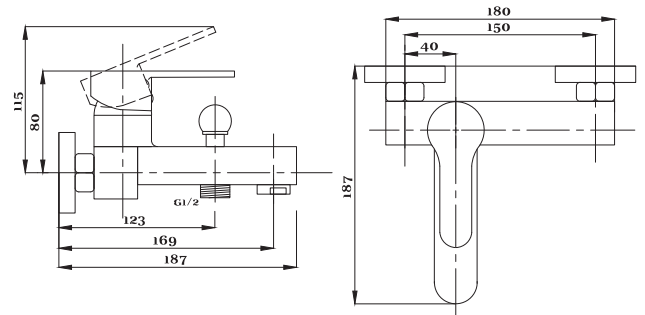

Смеситель для ванны с душем
серия: 700
арт. **PSM-700-1**
материал: Латунь
картридж: 40мм
дивертор: Вытяжной эксцентрики: Евро
тип: См-ВОРНШЛА

Смеситель для кухни
серия: 700
арт. **PSM-700-3**
материал: Латунь
картридж: 35мм
гибкая подводка: 44см
тип: См-МОЦБА