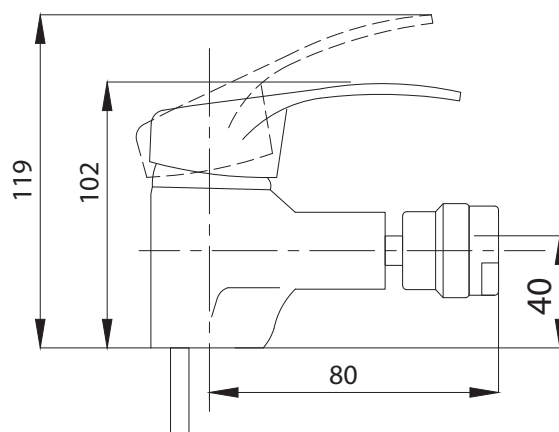

Смеситель для биде
серия: КОМПЛЕКТАЦИЯ
арт. **PSM-104-7**
материал: Латунь
картридж: 35мм
гибкая подводка: 40см.
тип: См-БдОЦБА