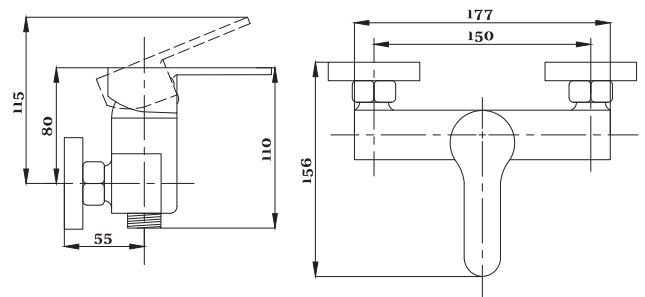

Смеситель для душа
серия: 700
арт. **PSM-700-4**
материал: Латунь
картридж: 40мм
эксцентрики: Евро
тип: См-ДшОНРШЛ