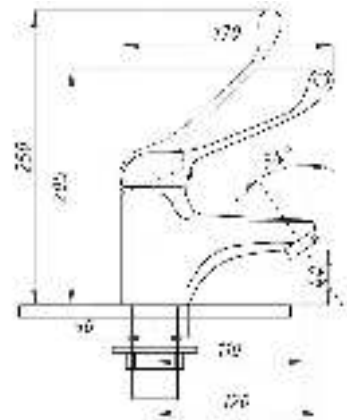

Смеситель для раковины локтевой
серия: МЕДИК
арт. **PSM-740-055**
материал: Латунь
картридж: 40мм
гибкая подводка: нет
тип: См-УмлЦБА