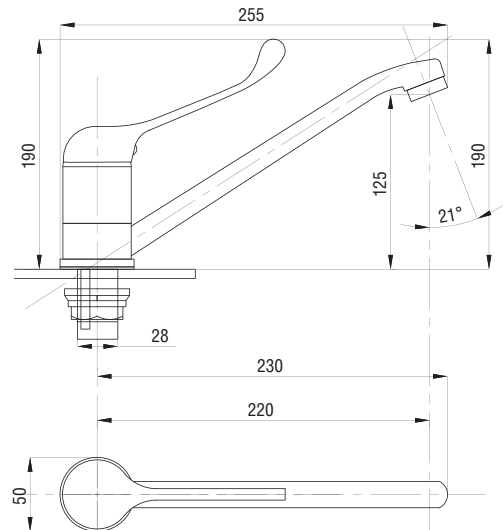

серия МЕДИК

Смеситель для раковины
и кухни локтевой
серия: МЕДИК
арт. **PSM-215-055**
материал: Латунь
картридж: 40мм
гибкая подводка: нет
тип: См-УмлЦБА,
См-МлЦБА

Смеситель для кухни и раковины локтевой
серия: МЕДИК
арт. **PSM-425-055**
материал: Латунь
картридж: 40мм
гибкая подводка: нет
тип: См-МЛЦБА,
См-УмлЦБА