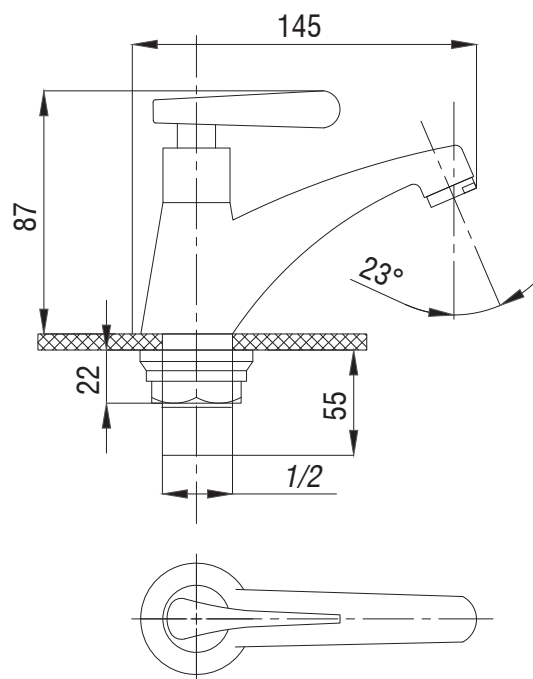

Кран для одной воды
серия: КОМПЛЕКТАЦИЯ
арт. **PSM-104-15**
материал:
Нерж. сталь AISI 304
кран-буksа
гибкая подводка: нет
тип: Кр-ЦБА