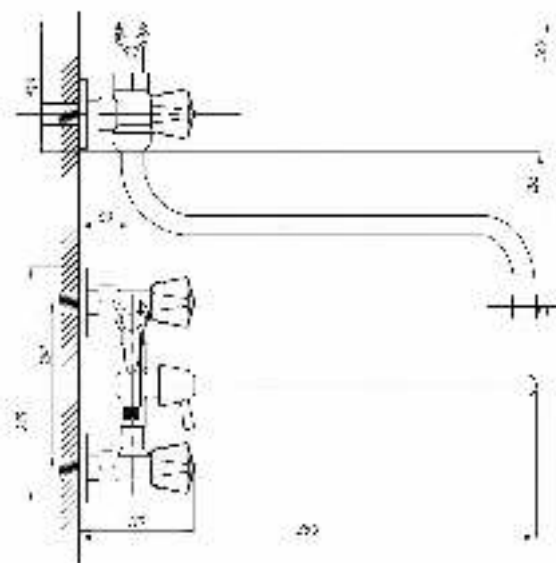

Смеситель для ванны с душем
серия: СТАНДАРТ-Б
арт. **PSM-150-89**
материал: Латунь
кран-буксы
дивертор: Флажковый
эксцентрики: Рус
тип: См-ВУДРНШЛА

04

06

30

65

77

80

89

99

Смеситель для кухни и раковины
серия: СТАНДАРТ-Б
арт. **PSM-120-89**
материал: Латунь
кран-буксы
гибкая подводка: нет
тип: См-МДЦБр

04

06

30

50

65

77

80

89

99