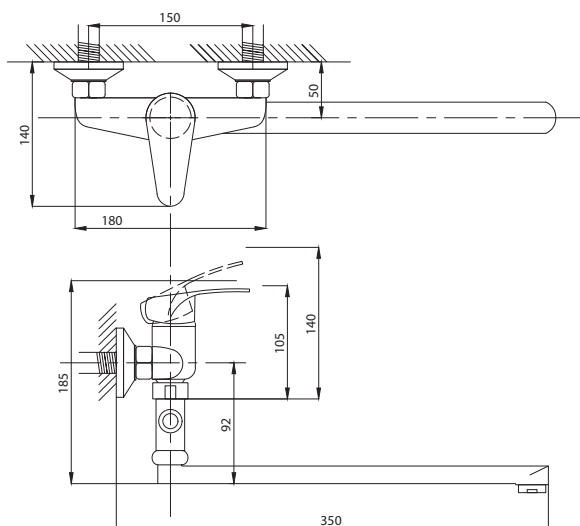

99

серия КОМПЛЕКТАЦИЯ

Смеситель для ванны
серия: КОМПЛЕКТАЦИЯ
арт. **PSM-104-1**
материал: Латунь
картридж: 35мм.
дивертор: Вытяжной
эксцентрики: Евро
тип: См-ВОРНШЛА

Смеситель для ванны
с душем
серия: КОМПЛЕКТАЦИЯ
арт. **PSM-104-2**
материал: Латунь
картридж: 35мм
дивертор: Керамический
эксцентрики: Евро
тип: См-ВУОРНШЛА